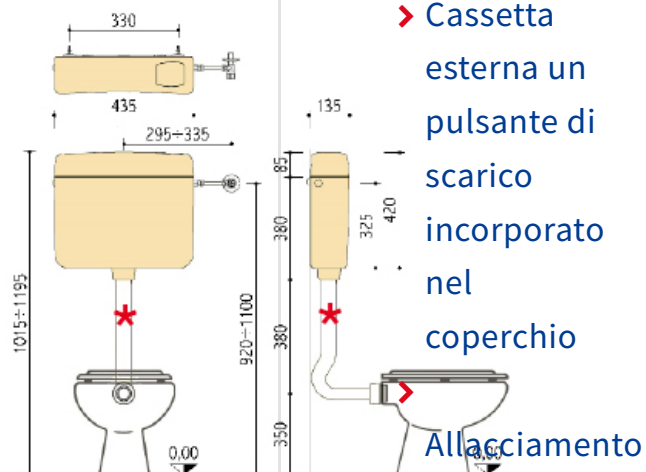

77000002

VIVA® esterna
9ℓ
senza tubo di
allacciamento
al vaso

LE QUOTE SONO ESPRESSE IN mm

DATI TECNICI

temperatura
massima
dell'acqua 25°C

impostazione
predefinita
quantità di
risciacquo 9ℓ

pneu

CARATTERISTICHE E DOTAZIONE

- > Cassetta esterna un pulsante di scarico incorporato nel coperchio

Allacciamento

laterale
dx/sx o
posteriore

- > Rubinetto d'arresto 1/2" cromato
- > Isolata contro la condensa
- > Confezione lubrificante per guarnizioni
- > Materiale di fissaggio, staffe e tasselli